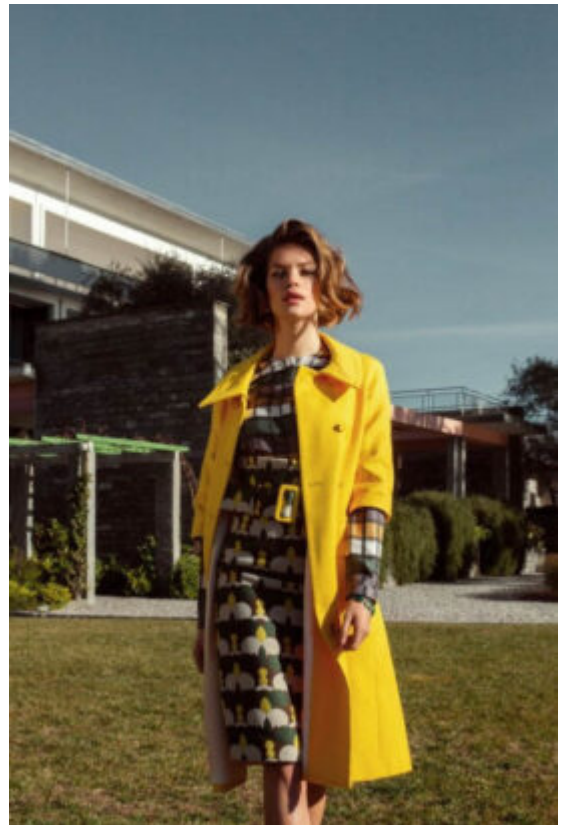

## Claudia A

173 | 83 / 61 / 90 / 39 | Brown / Green

# TRUE MODELS

**Claudia A**

173 | 83 / 61 / 90 / 39 | Brown / Green

# TRUE MODELS

Se presentará en la tienda de la calle de San Mateo.

Modelo: Claudia A. (173 cm, 83 kg, 61 cm de cintura, 90 cm de cadera, 39 cm de tobillo).  
Maquillaje: [unreadable]

Modelo: [unreadable] (173 cm, 83 kg, 61 cm de cintura, 90 cm de cadera, 39 cm de tobillo).  
Maquillaje: [unreadable]